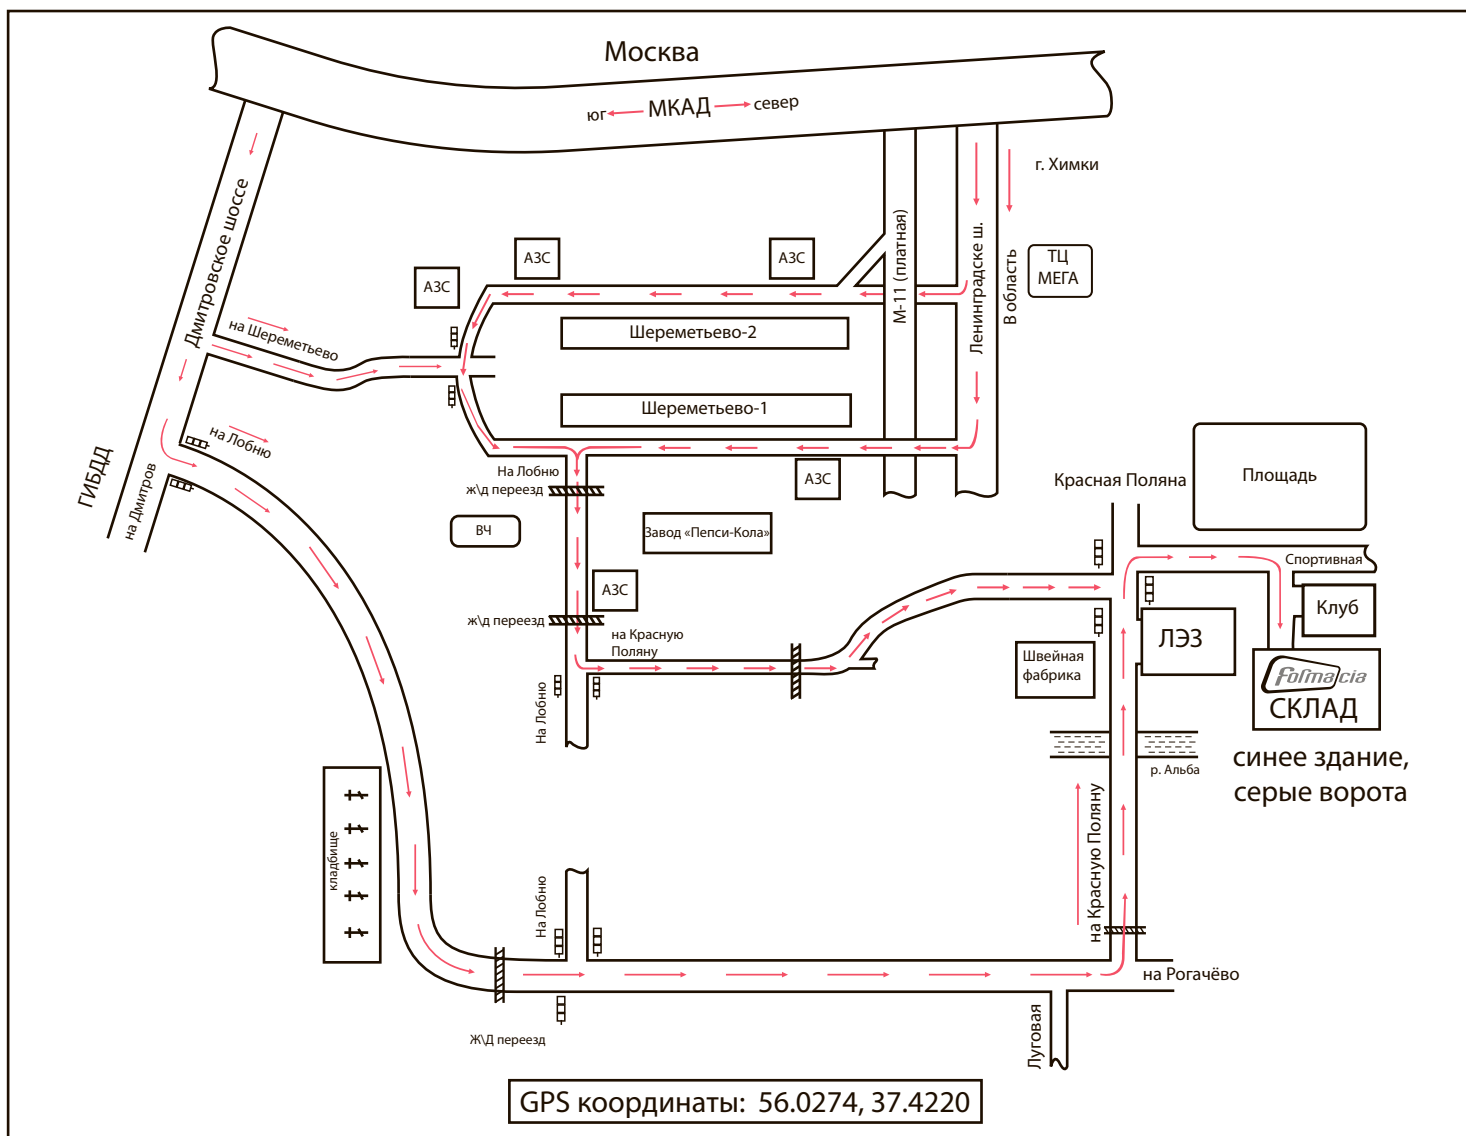

Наш склад находится по адресу:
Московская область, г. Лобня, ул. Спортивная, 4А

Режим работы:

Понедельник- пятница: **с 09:00 до 18:00**

Суббота-воскресенье: **ВЫХОДНОЙ**

телефон: **+7 (495) 544 4626, доб. 147**
+7 (981) 197 5791