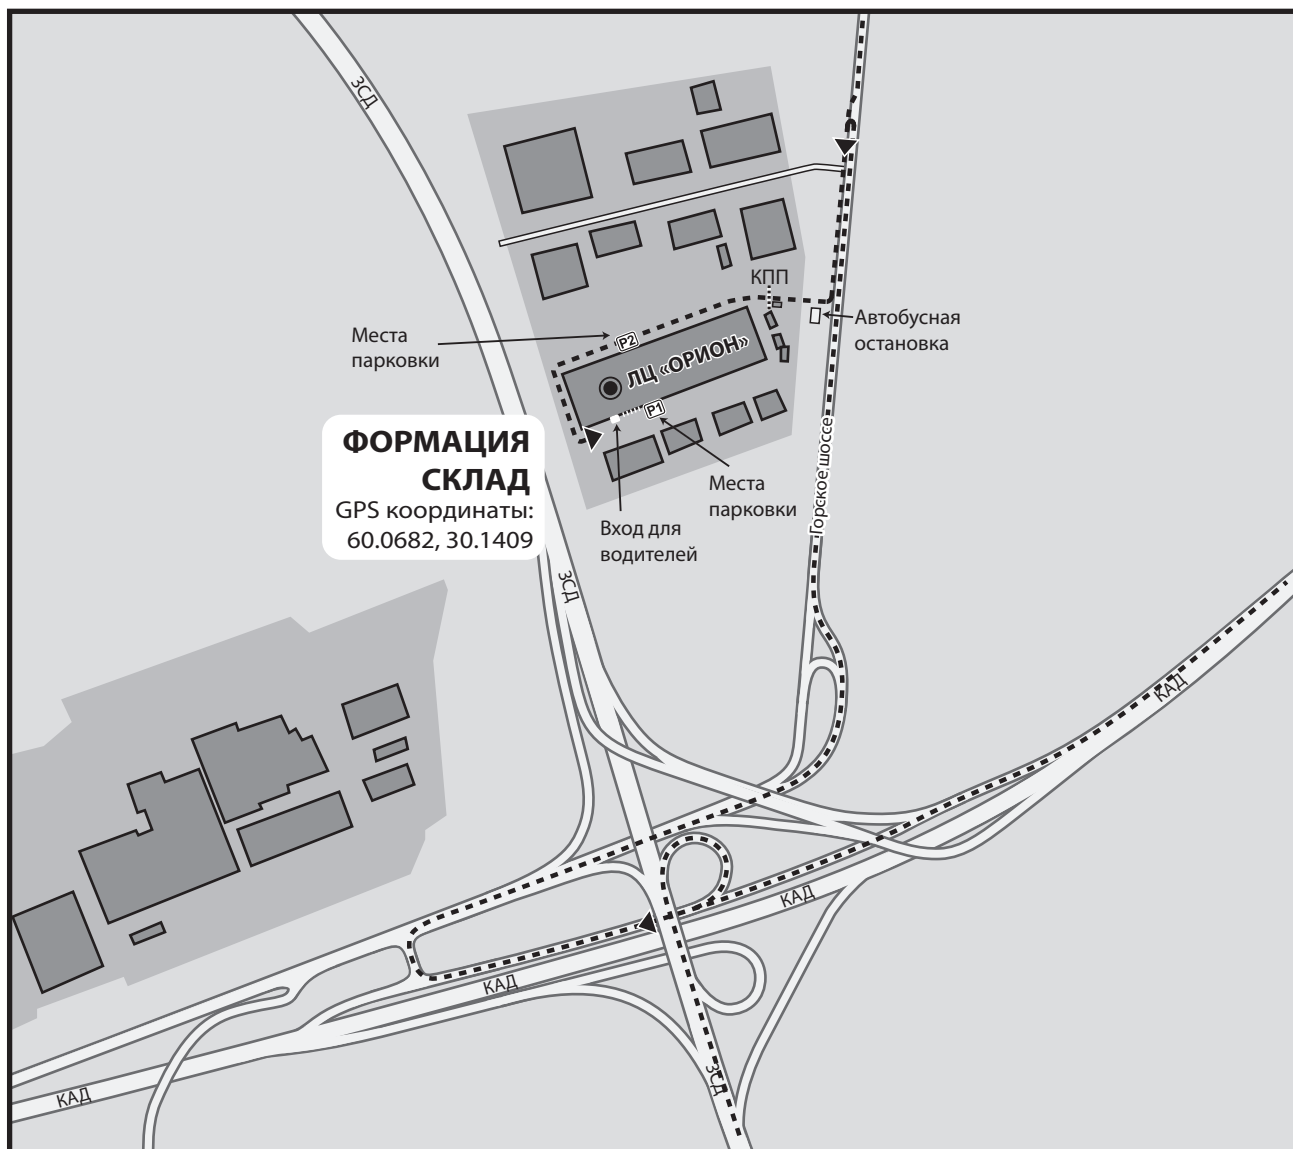

## СХЕМА ПРОЕЗДА

ООО «Формация» склад на Горском шоссе

Адрес склада: **Санкт-Петербург, Горское шоссе, 169к2В, ЛЦ «ОРИОН»**  
(рядом с заводом «Hyundai»)

Тел.: **+7 812 640 6619**

По прибытии на территорию склада «Формация» необходимо подойти к окну приемки документов, сдать документы и сообщить следующую информацию: