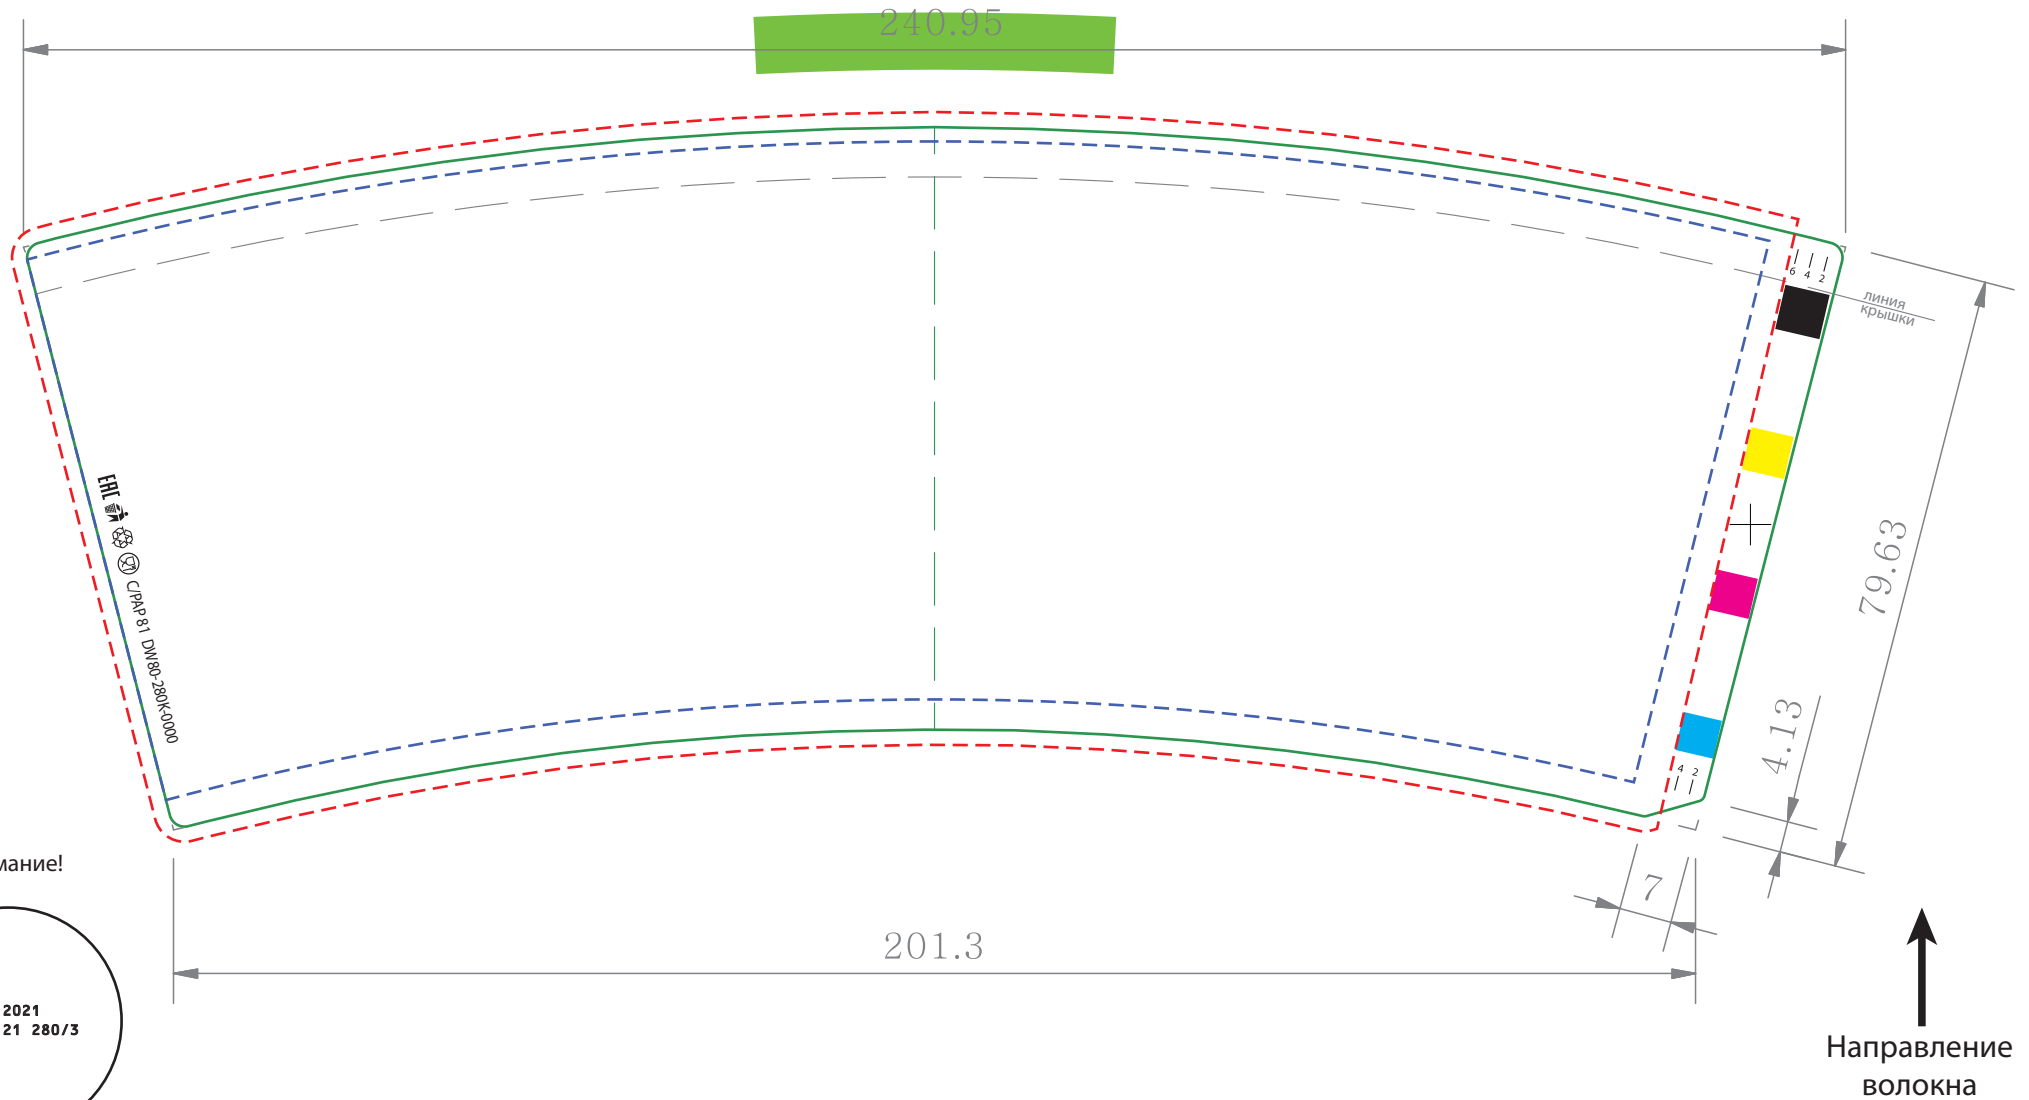

250 ml (DW80-280K)

* Допустимое смещение мерной риски 2 мм

** Допустимое относительное смещение элементов в зоне склейки 2 мм

Внимание!

Производитель оставляет за собой право наносить на внешнюю сторону дна стакана дату и время производства.

Область печати
Видимая область
Высечной контур

Заказ: _____

Цвет: ■ Cyan ■ Magenta ■ Yellow
■ Black

Материал: немелованный картон

Согласовано.
С особенностями печати ознакомлен.

Дата

Подпись