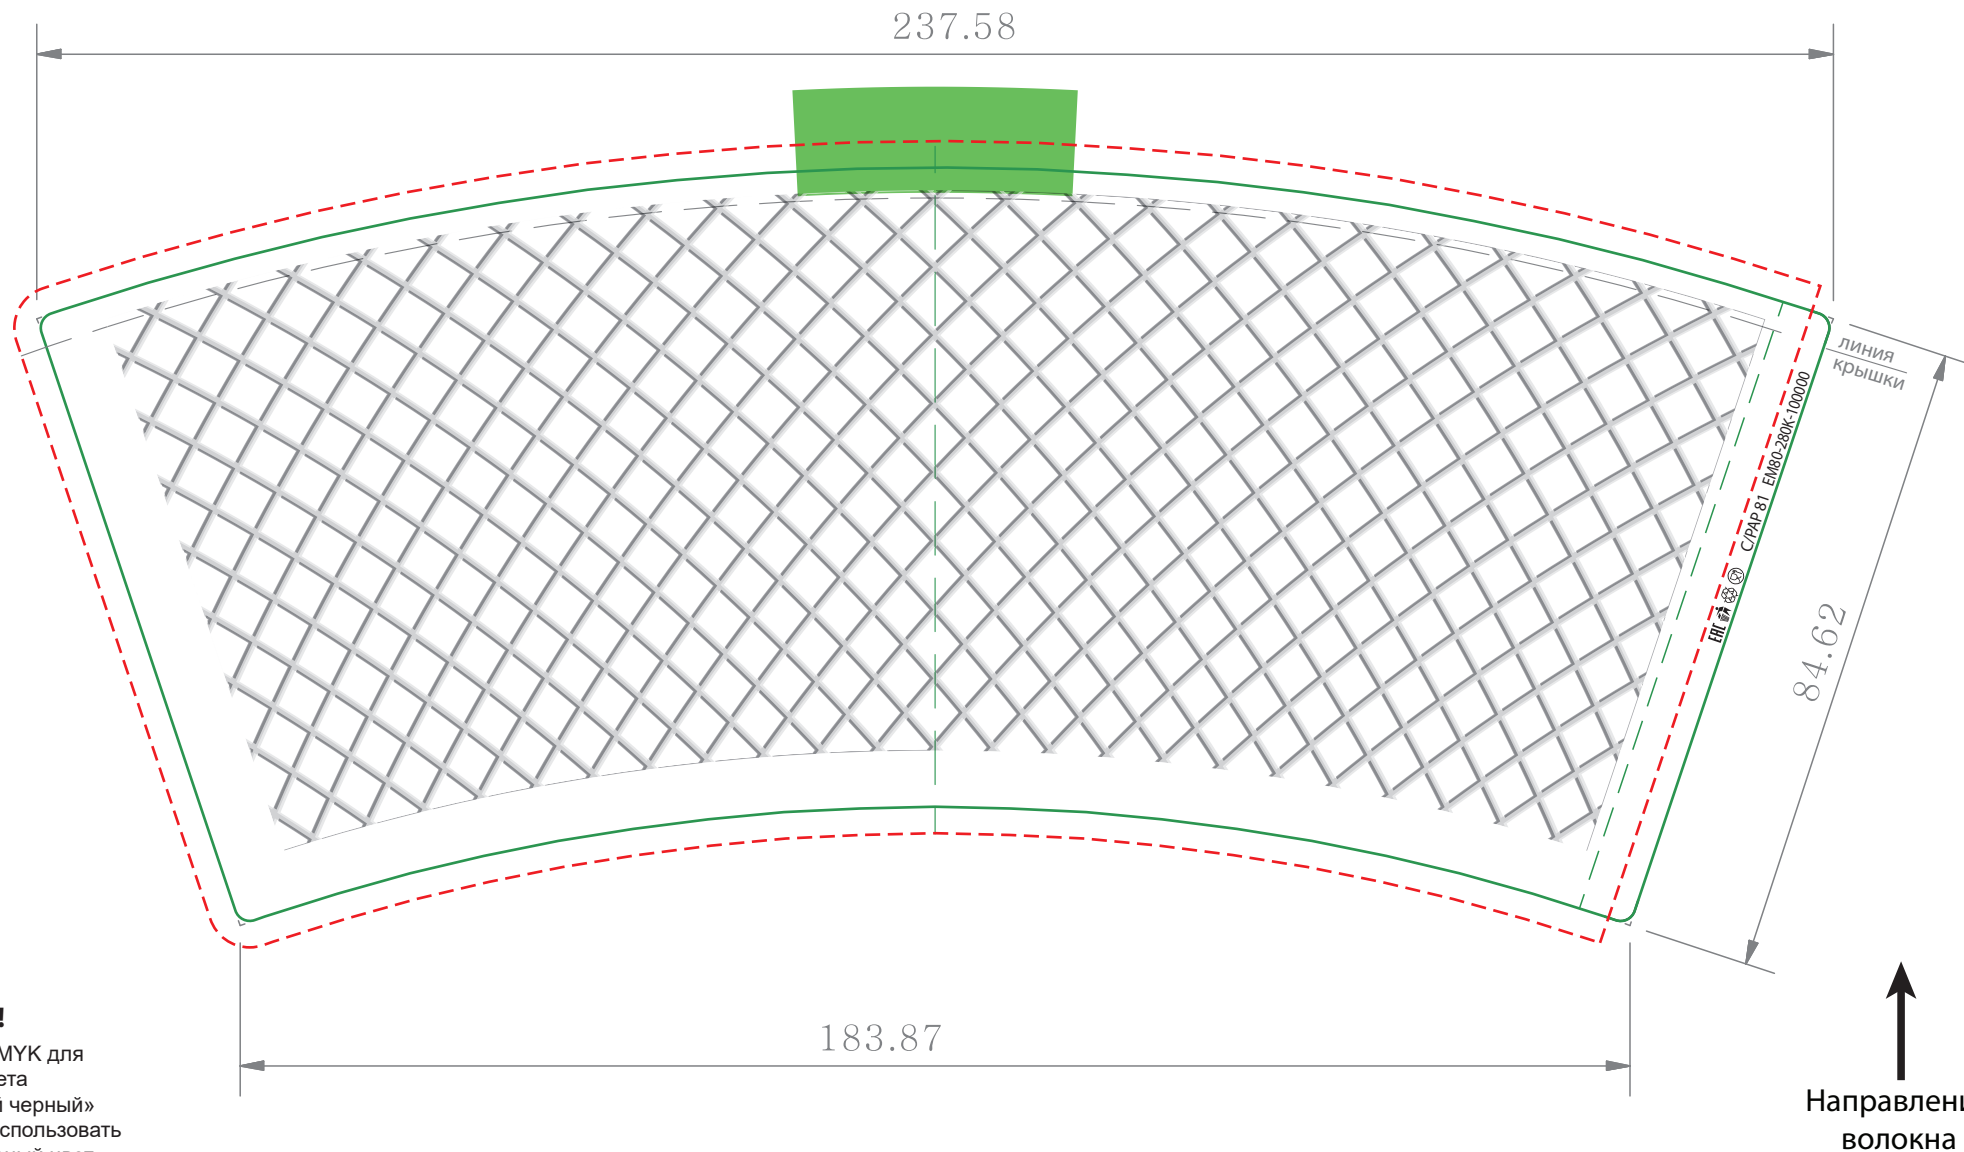

250 ml (EM80-280-Waffle)

- * Допускается относительное вертикальное и горизонтальное смещение дизайна на 2 мм.
- ** Дизайн-макет предназначен для визуального восприятия цвета и не может быть эталоном при печати ввиду разной настройки экранов.
- *** Внимательно проверяйте дизайн-макет! Ответственность за орфографические, пунктуационные ошибки и выбор материала стакана несёт Заказчик.

Внимание!

При печати СМУК для получения цвета «насыщенный черный» необходимо использовать составной черный цвет: 30/30/30/100

Производитель оставляет за собой право наносить на внешнюю сторону дна стакана дату и время производства.

Область печати
Высечной контур
и видимая обл.

Заказ: _____

Цвет: Cyan Magenta Yellow
 Black

Для корректного определения цвета Pantone смотрите каталог Formula Guide Solid Uncoated

Материал: матовый картон