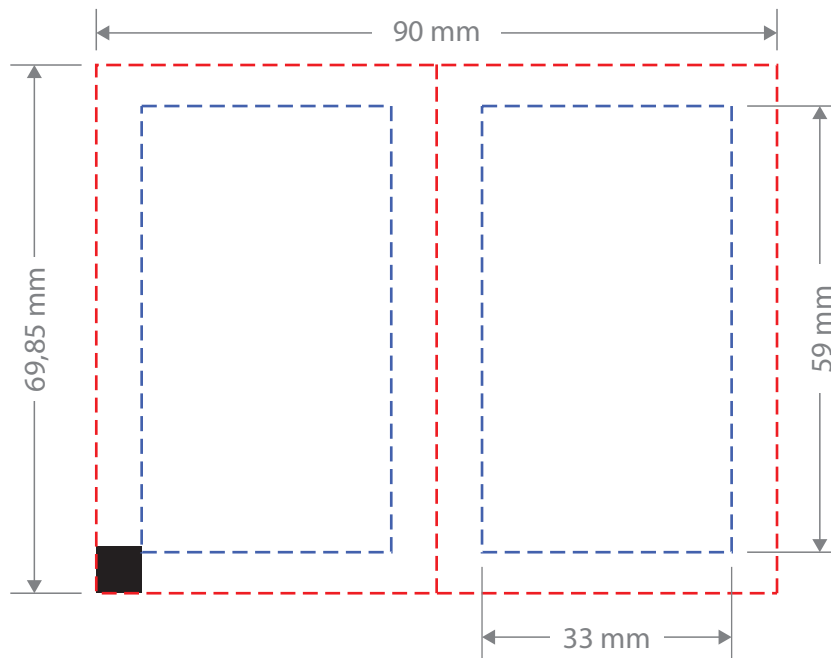

# Сахар 5г.

## порционный пакетик

- \* Допускается относительное вертикальное и горизонтальное смещение дизайна на 2 мм.
- \*\* Дизайн-макет предназначен для визуального восприятия цвета и не может быть эталоном при печати ввиду разной настройки экранов.
- \*\*\* Внимательно проверяйте дизайн-макет! Ответственность за орфографические и пунктуационные ошибки несёт Заказчик.

### Внимание!

При печати СМУК для получения цвета «насыщенный черный» необходимо использовать составной черный цвет: 30/30/30/100.

Область печати  
Область дизайна

Заказ: \_\_\_\_\_

Цвет:  Cyan  Magenta  
 Black  Yellow