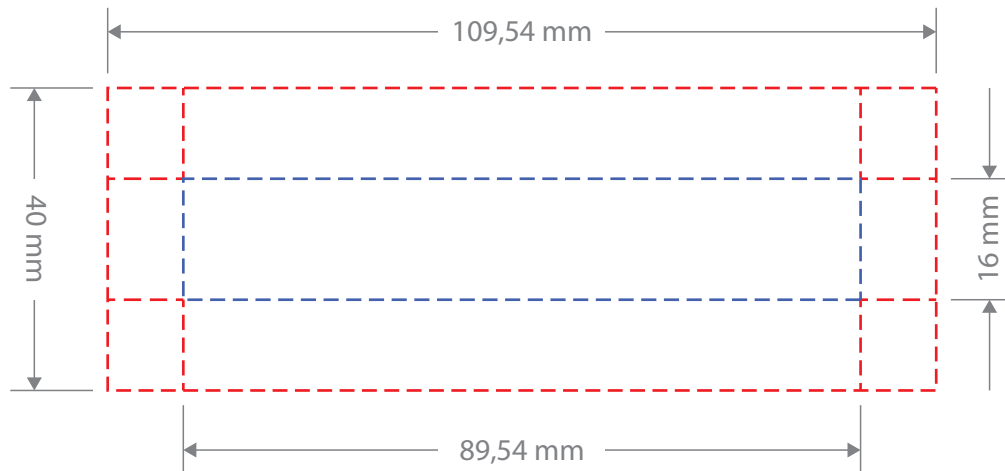

Сахар 5г.

порционный стик

- Допускается относительное вертикальное и горизонтальное смещение дизайна на 2 мм.
- ** Дизайн-макет предназначен для визуального восприятия цвета и не может быть эталоном при печати ввиду разной настройки экранов.
- *** **Внимательно проверяйте дизайн-макет! Ответственность за орфографические и пунктуационные ошибки несёт Заказчик.**

Внимание!

При печати СМУК для получения цвета «насыщенный черный» необходимо использовать составной черный цвет: 30/30/30/100.

Область печати
Область дизайна

Заказ: _____

Цвет: P 116 U P 116 U
 P 116 U P 116 U

Дата

Подпись

ТЕХТРЕБОВАНИЯ